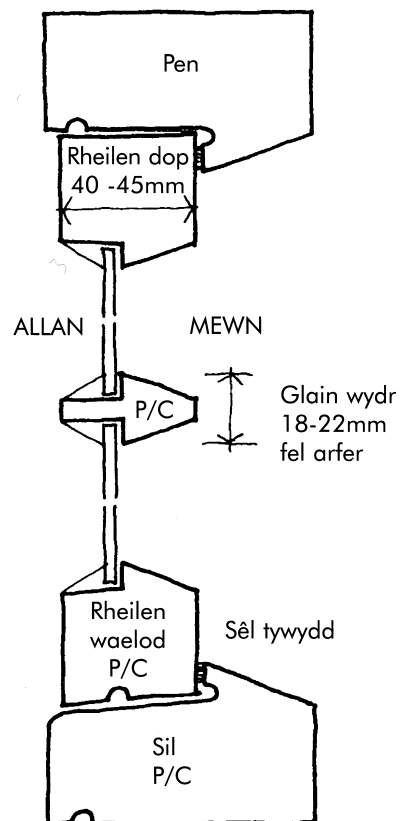

- O dan Reoliadau Adeiladu presennol, caniateir gwydr un paen ar yr amod fod y gymhareb ffenestr : wal o fewn canllawiau arbennig.
- Mae gwydr eilaidd yn addas fel arall i wydr dwbl.
- Bydd defnyddio sêl tywydd yn arbed ynni.
- Dylid trin pren meddal dan wasgedd gyda chadwlynn.

Bariu gwydr ar ffenestri arddull cynnar

Mwliynau ar fathau mwy

CYNNAR MODERN  
Meintiau cymharol - sgwariau 300 x 300mm (1ft x 1ft)

P/C - ar gyfer y darnau hyn, byddem yn argymhell pren caled o ffynonellau cynladwy