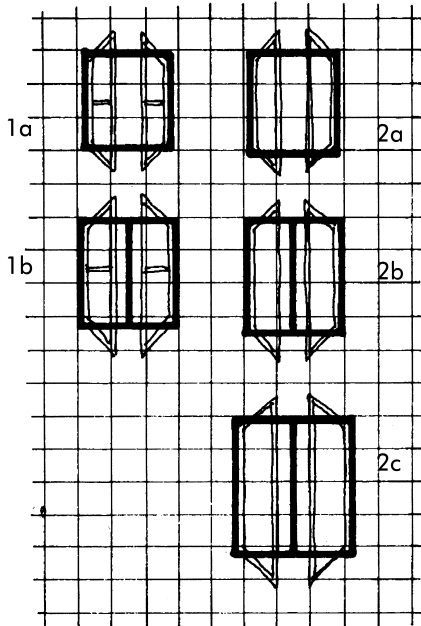

- O dan Reoliadau Adeiladu presennol, caniateir gwydr un paen ar yr amod fod y gymhareb ffenestr : wal o fewn canllawiau arbennig.
- Mae gwydr eilaidd yn addas fel arall i wydr dwbl.
- Bydd defnyddio sêl tywydd yn arbed ynni.
- Dylid trin pren meddal dan wasgedd gyda chadwlynn.

Bariu gwydr ar ffenestri arddull cynnar

Mwliynau ar fathau mwy

CYNNAR MODERN  
Meintiau cymharol - sgwariau 300 x 300mm (1ft x 1ft)

P/C - ar gyfer y darnau hyn, byddem yn argymhell pren caled o ffynonellau cynladwy